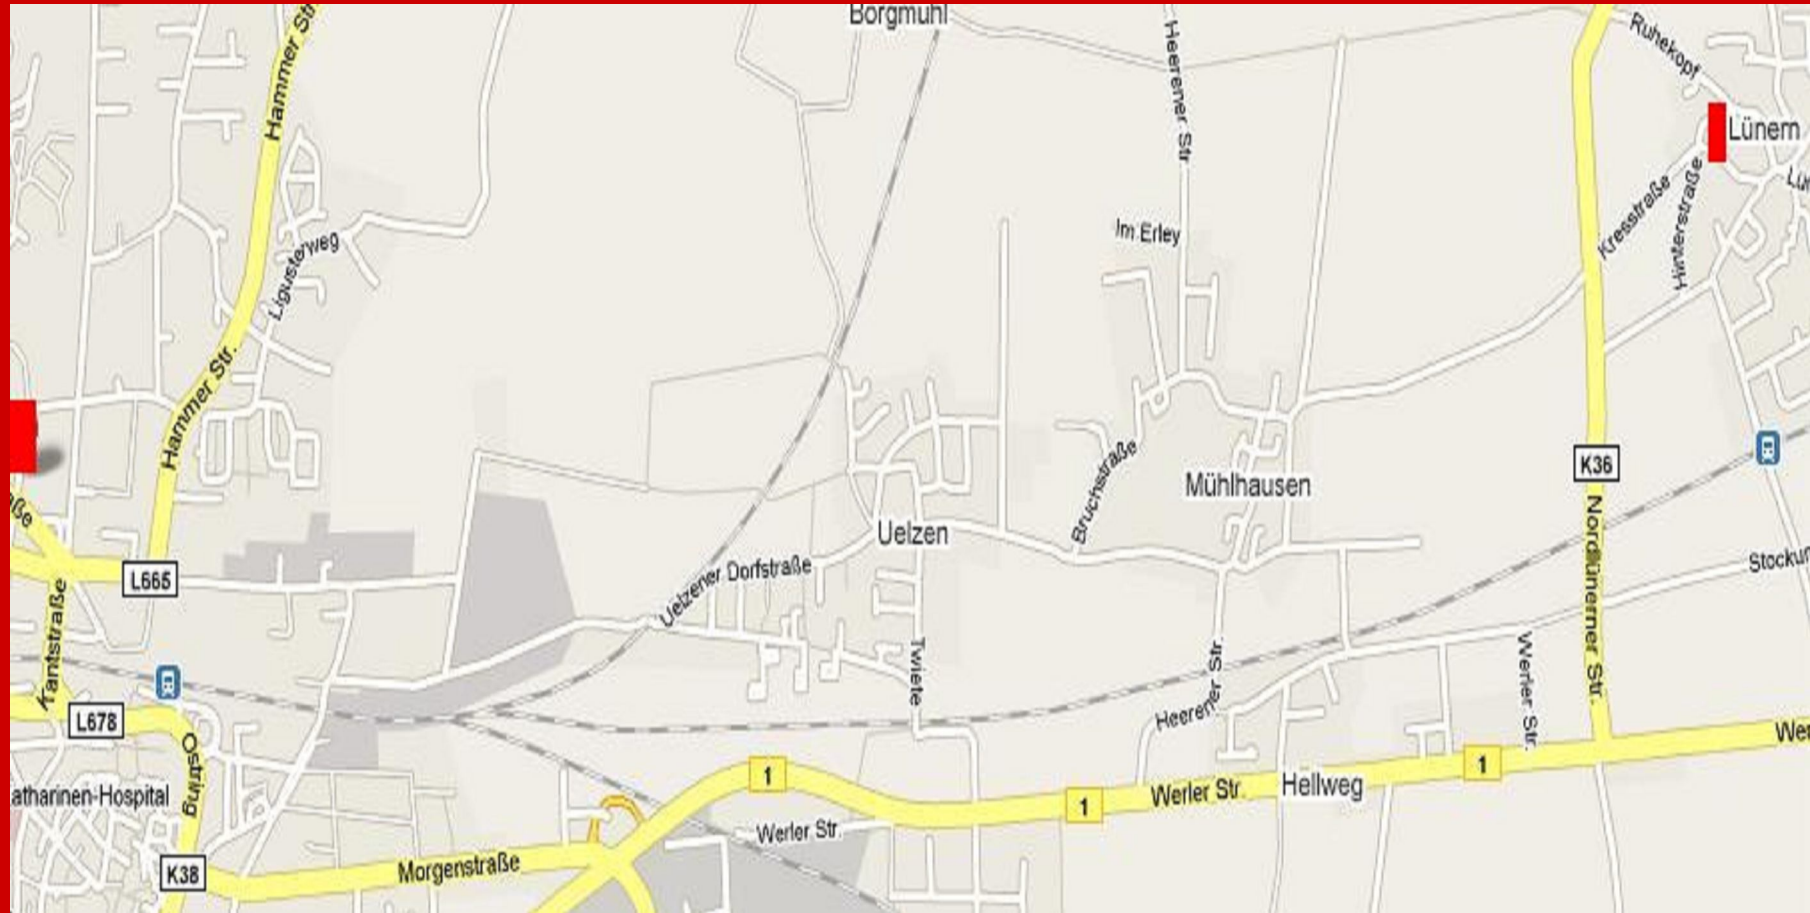

# NRW- Wahlkampfauftaktwanderung über den alten Hellweg

Jusos Unna

- Datum: 13.03.2010
- Beginn: 1300
- Startpunkt: SPD Ub- Büro / Untere Husemannstraße 38
- Dauer: 6,5 km (ca. 2 std.)
- Zielpunkt: Lünen (Grillen und Bier ;)